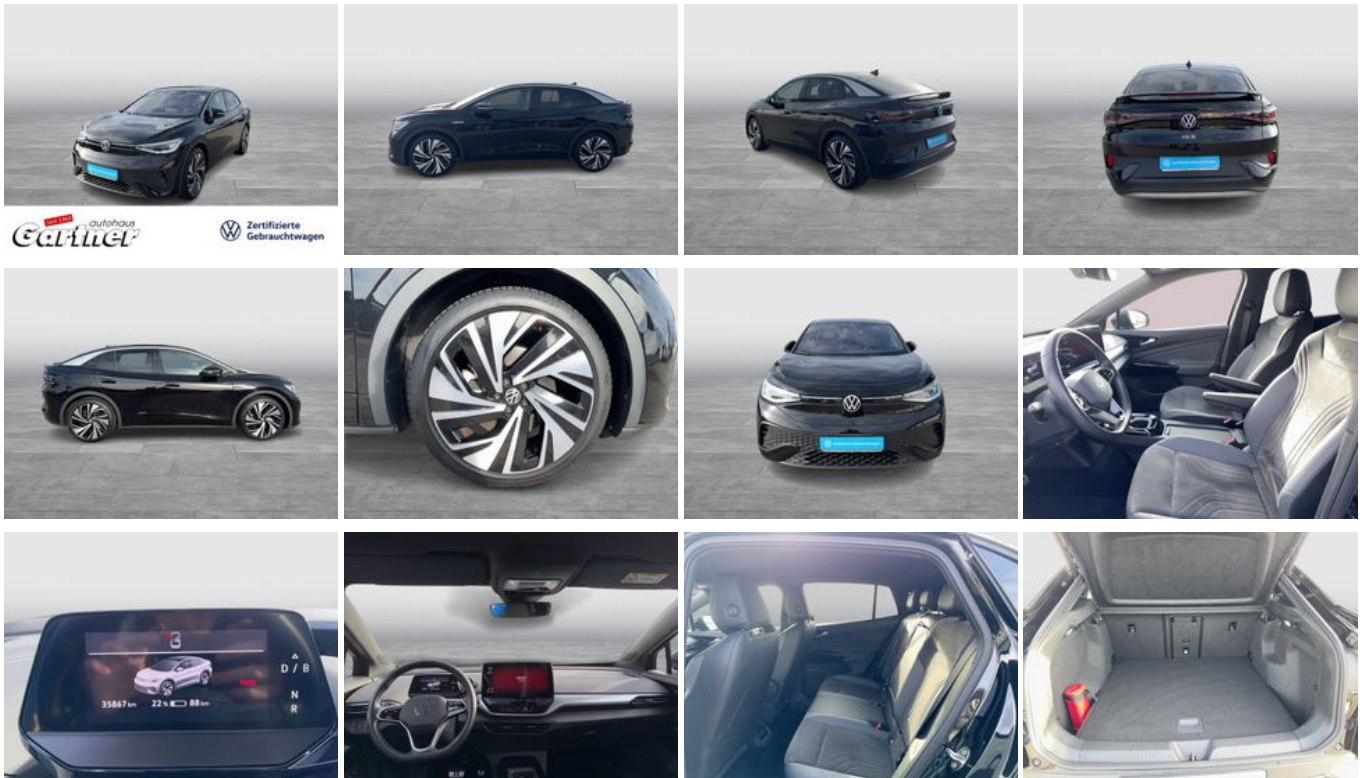

Fahrzeugausstattung

3-Zonen-Klimaautomatik	ABS
Abgedunkelte Scheiben	Abstandswarner
Abstandswarner	Alarmanlage
Ambiente-Beleuchtung	Android Auto
Anhängerkupplung schwenkbar	Apple CarPlay
Armlehne	Beheizbare Frontscheibe
Beheizbares Lenkrad	Blendfreies Fernlicht
Bluetooth	ESP
Elektr. Fensterheber	Elektr. Heckklappe
Elektr. Seitenspiegel	Elektr. Wegfahrsperre
Fernlichtassistent	Freisprecheinrichtung
Garantie	Gepäckraumabtrennung
Geschwindigkeitsbegrenzer	HU neu
Induktionsladen für Smartphones	Innenspiegel autom. abblendend
Isofix	Isofix Beifahrersitz
Lederlenkrad	Leichtmetallfelgen
Lichtsensoren	Metallic
Multifunktionslenkrad	Müdigkeitswarner
Navigationssystem	Nichtraucher-Fahrzeug
Notbremsassistent	Notrufsystem
Regensensor	Reifendruckkontrolle
Scheckheftgepflegt	Schlüssellose Zentralverriegelung (Keyless)
Servolenkung	Sitzheizung
Sportfahrwerk	Sportpaket
Sprachsteuerung	Spurhalteassistent
Traktionskontrolle	USB
Verkehrszeichenerkennung	Wärmepumpe
Zentralverriegelung