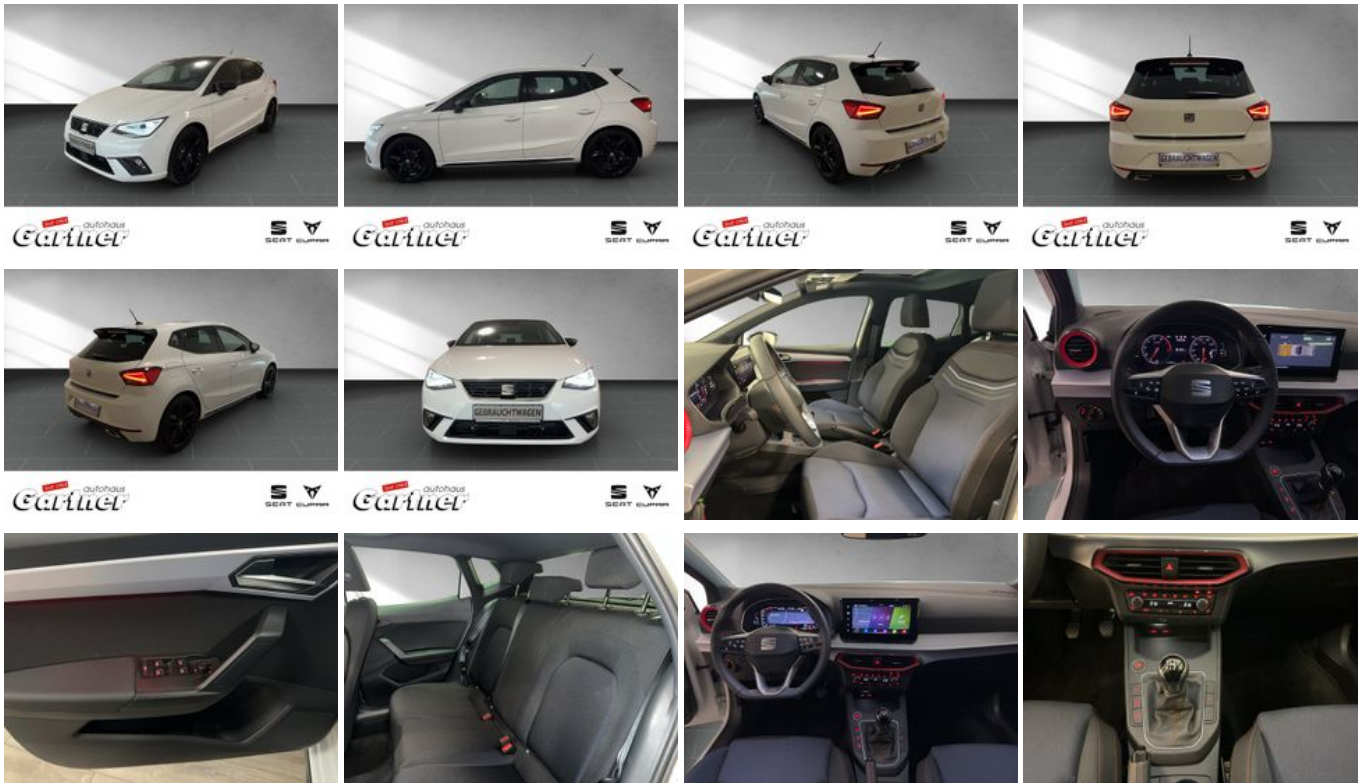

Ehem. Neupreis* Ihre Ersparnis
30.250,-€ **34 %**

Unser Angebotspreis:
19.875,-€

16.702,- € netto
19 % MwSt ausweisbar

Fahrzeugnummer 3096-26

Schnellinformationen

Fahrzeugart	Gebrauchtfahrzeug	Klasse	Ibiza
Kategorie	Limousine	Hubraum	999 cm ³
Erstzulassung	02/2024	Außenfarbe	Weiß
Laufleistung	3336 km	Innenfarbe	Schwarz
Leistung	70 kW (95 PS)	Innenausstattung	Stoff
Kraftstoffart	Benzin		
Getriebe	Schaltgetriebe		

Fahrzeugausstattung

ABS	Abstandswarner
Abstandswarner	Ambiente-Beleuchtung
Android Auto	Apple CarPlay
Berganfahrassistent	Blendfreies Fernlicht
Bluetooth	Bordcomputer
ESP	Elektr. Fensterheber
Elektr. Seitenspiegel	Elektr. Wegfahrsperr
Fernlichtassistent	Freisprecheinrichtung
Garantie	Innenspiegel autom. abblendend
Isofix	Klimaautomatik
Lederlenkrad	Leichtmetallfelgen
Lichtsens	Metallic
Multifunktionslenkrad	Müdigkeitswarner
Navigationssystem	Nebelscheinwerfer
Nichtraucher-Fahrzeug	Notbremsassistent
Notrufsystem	Panorama-Dach
Regensens	Reifendruckkontrolle
Scheckheftgepflegt	Schiebedach
Schlüssellose Zentralverriegelung (Keyless)	Servolenkung
Sitzheizung	Sportpaket
Sprachsteuerung	Spurhalteassistent
Stahlfelgen	Start/Stop-Automatik
Traktionskontrolle	USB
Verkehrszeichenerkennung	Volldigitales Kombiinstrument
Winterpaket	Zentralverriegelung